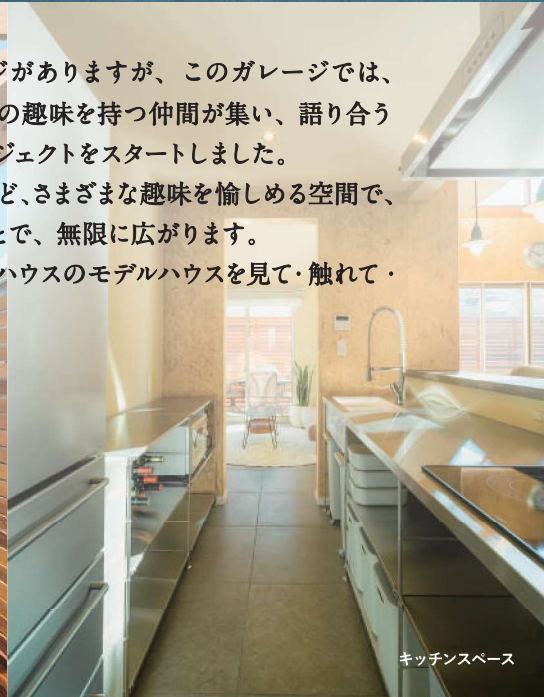

ウッドデッキ

キッチンスペース